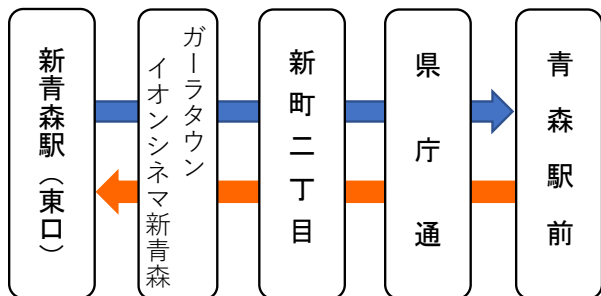

報道機関 各位

News Release

新路線「新青森駅(東口)～ガーラタウン・イオンシネマ新青森～青森駅前」の運行開始について

十和田観光電鉄株式会社（本社：十和田市稲生町17番3号、代表取締役社長：佐藤行洋）では、2024年11月22日(金)より、青森市内を運行する新路線の運行を開始します。

この路線は、金曜日・土曜日・日曜日・祝日の運行として、新青森駅(東口)より1日4便、青森駅前より1日4便をイオンシネマ新青森など商業施設が集積するガーラタウンを経由し運行いたします。皆様のご利用をお待ちしております。

1. 路線図

2. 運賃表 (片道/円)

			青森駅前
		県庁通	170
	新町二丁目	170	170
ガーラタウン イオンシネマ新青森	260	260	260
新青森駅	170	350	350

3. 時刻表

	1便	2便	3便	4便		1便	2便	3便	4便
新青森駅(東口)⑤	9:35	11:35	14:35	16:35	青森駅前⑩	10:35	12:35	15:35	17:35
ガーラタウン イオンシネマ新青森	9:45	11:45	14:45	16:45	県庁通	10:38	12:38	15:38	17:38
新町二丁目	10:01	12:01	15:01	17:01	新町二丁目	10:39	12:39	15:39	17:39
県庁通	10:02	12:02	15:02	17:02	ガーラタウン イオンシネマ新青森	10:55	12:55	15:55	17:55
青森駅前⑩	10:05	12:05	15:05	17:05	新青森駅(東口)⑤	11:05	13:05	16:05	18:05

<本件に関するお問い合わせ先>

十和田観光電鉄株式会社

運輸事業部乗合課

佐藤・金濱

平日9:00～17:30

TEL 0176-23-6103

FAX 0176-24-1100