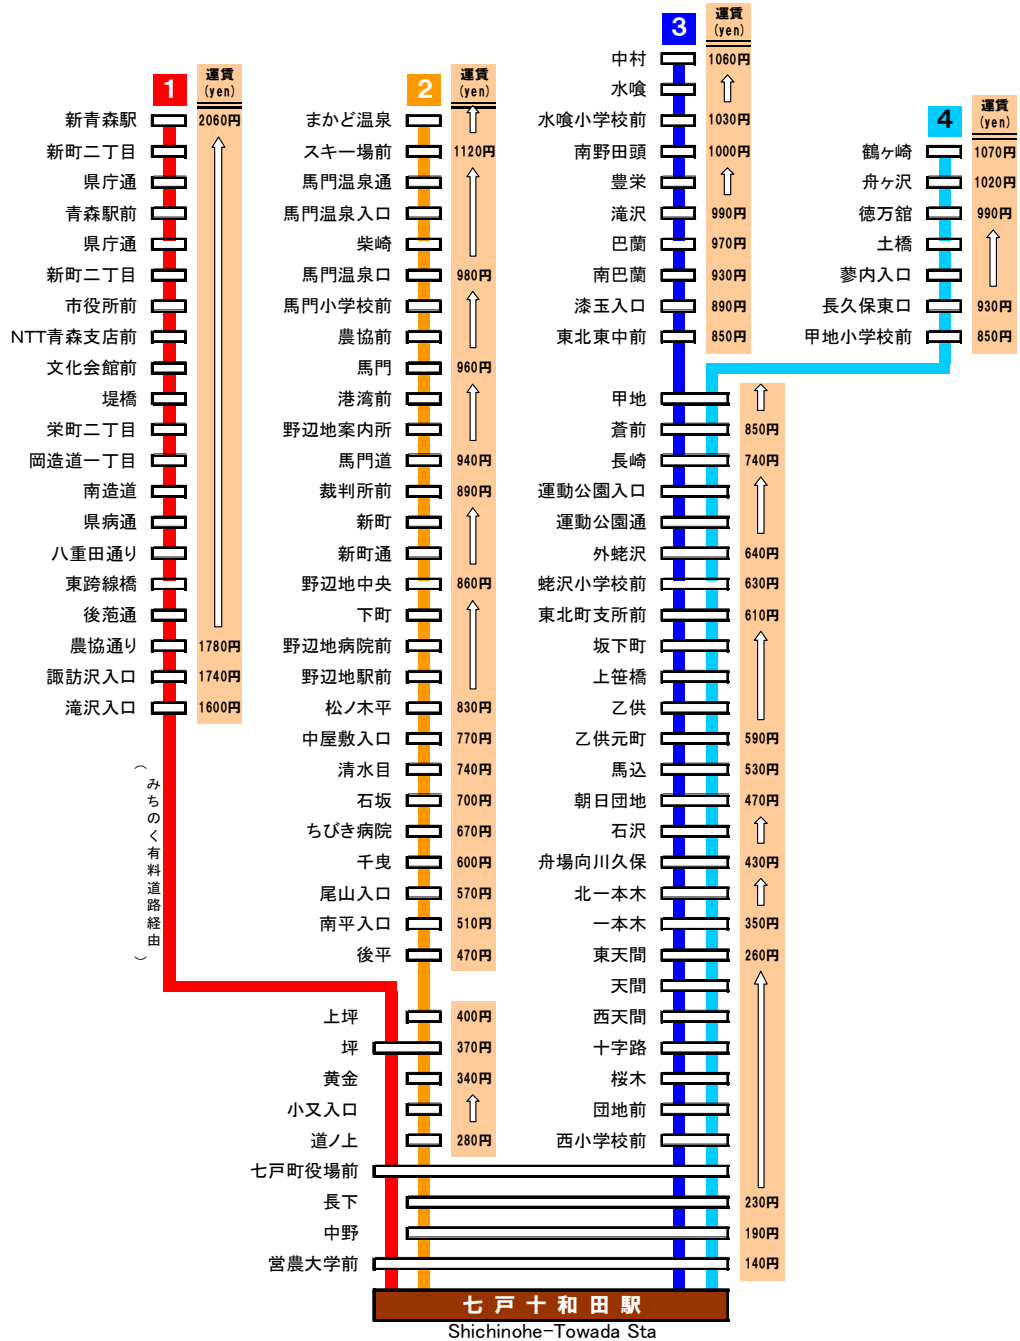

路線案内

ROUTE MAP

時刻表

TIME TABLE

	1	2	7	5	3	4
	十和田市方面			東北町方面	七戸町方面	
	三本木営業所行			湖畔棧橋行	七戸案内所行	
	[みちのく經由青森線]			[野辺地線]	[野辺地線芋久保經由]	
	[上北線]			[乙供甲地線]	[舟ヶ沢線]	
6		○ 55				
7		25			○ 30	
8						○ 40
9	57		○ 12			
10		◆ 09		○ 11	○ 30	
11		◆ 09				
12		◆ 29		○ 31		
13			○ 22			
14	37					○ 30
15		39				
16	37					
17						
18		09				○ 10
19	32					
20						

○印：土曜、日曜、祝日運休 ◆印：十和田市現代美術館經由
8月13日～16日、1月2日・3日は○印は運休となります。
12月31日と1月1日は間引き運行となります。

路線案内

ROUTE MAP

時刻表

TIME TABLE

	1 青森市方面 新青森駅行 [みちのく經由青森線]	2 野辺地町方面 まかど温泉行 [野辺地線]	3 東北町方面 中村行 [乙供甲地線]	4 鶴ヶ崎行 [舟ヶ沢線]
6				○ 40
7		22		
8		17		
9				
10		00		
11				
12				○ 30
13		00	○ 50	
14				
15		00		
16				○ 20
17	23	50		
18	23		○ 40	
19		○ 20		
20		20 →	野辺地案内所止まりとなります	

○印：土曜、日曜、祝日運休
 8月13日～16日、1月2日・3日は○印は運休となります。
 12月31日と1月1日は間引き運行となります。