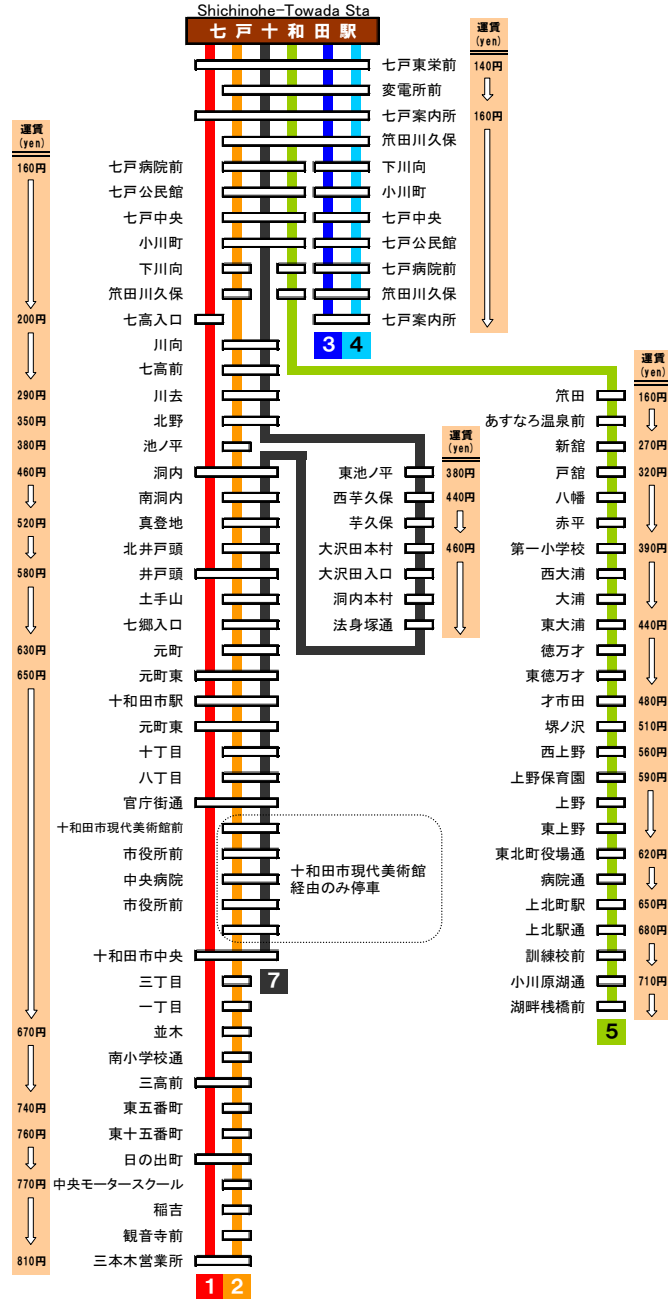

路線案内

ROUTE MAP

時刻表

TIME TABLE

	1	2	7	5	3	4
	十和田市方面			東北町方面	七戸町方面	
	三本木営業所行			湖畔棧橋行	七戸案内所行	
	[みちのく經由青森線]			[野辺地線]	[野辺地線芋久保經由]	
	[上北線]			[乙供甲地線]	[舟ヶ沢線]	
6		○ 55				
7		25			○ 30	
8						○ 40
9	57		○ 12			
10		◆ 09		○ 11	○ 30	
11		◆ 09				
12		◆ 29		○ 31		
13			○ 22			
14	37					○ 30
15		39				
16	37					
17						
18		09				○ 10
19	32					
20						

○印：土曜、日曜、祝日運休 ◆印：十和田市現代美術館經由
8月13日～16日、1月2日・3日は○印は運休となります。
12月31日と1月1日は間引き運行となります。

路線案内

ROUTE MAP

時刻表

TIME TABLE

	1 青森市方面 新青森駅行 [みちのく經由青森線]	2 野辺地町方面 まかど温泉行 [野辺地線]	3 東北町方面 中村行 [乙供甲地線]	4 鶴ヶ崎行 [舟ヶ沢線]
6				○ 40
7		22		
8		17		
9				
10		00		
11				
12				○ 30
13		00	○ 50	
14				
15		00		
16				○ 20
17	23	50		
18	23		○ 40	
19		○ 20		
20		20 →	野辺地案内所止まりとなります	

○印：土曜、日曜、祝日運休
 8月13日～16日、1月2日・3日は○印は運休となります。
 12月31日と1月1日は間引き運行となります。