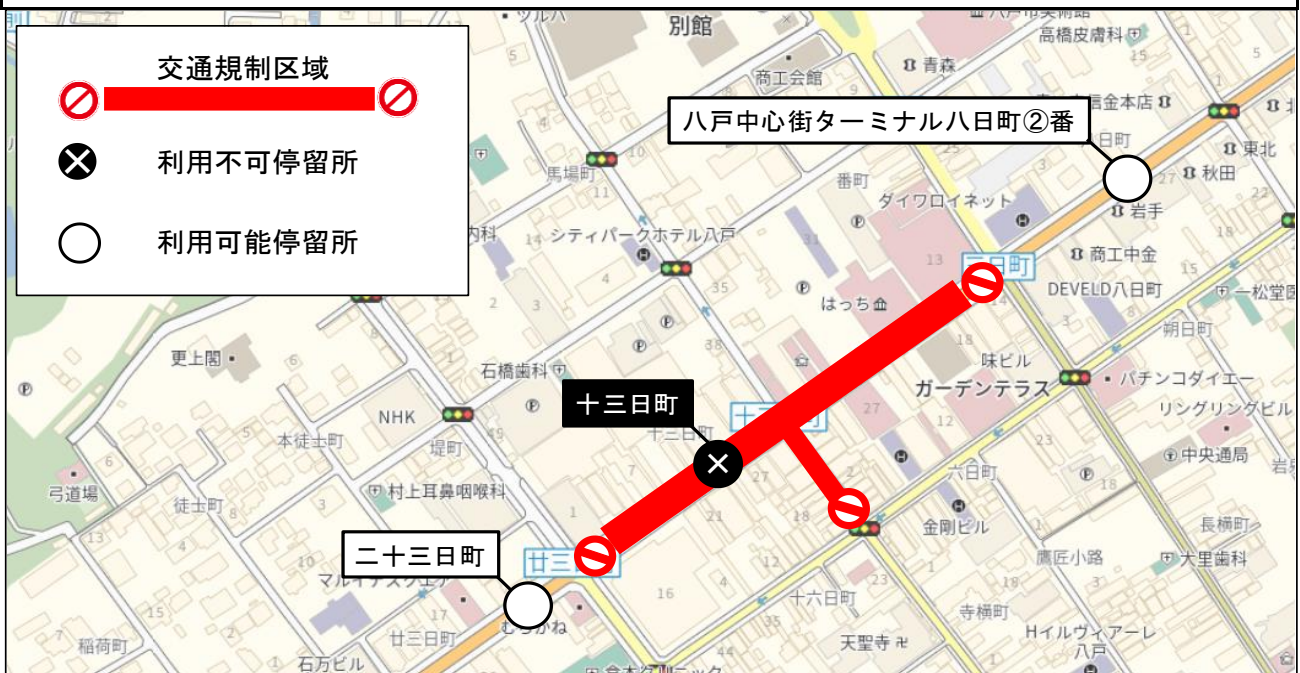

バスご利用のお客様へ

「はちのへホコテン」開催に伴う、八戸中心街の交通規制について

いつも十和田観光バスをご利用いただき誠にありがとうございます。
標記について、下記期日の時間帯は交通規制により迂回運行致します。
八戸中心街においてご利用できないバス停留所がありますのでご注意ください。

記

- 交通規制日時 令和6年10月20日（日）10:45～16:00
- 規制区域 廿三日町交差点（VIANOVA）～三日町交差点（さくら野）間
（国道340号）
- 迂回対象便<十和田～八戸線>
 - ・十和田市（元町東）9:06発→八戸中心街T八日町②10:47着

上記時間帯の便は、

「十三日町」での降車できません

※二十三日町、八日町でのご利用をお願いいたします。

運行に関するお問い合わせ
十和田観光電鉄株式会社
八戸営業所 0178-43-4520